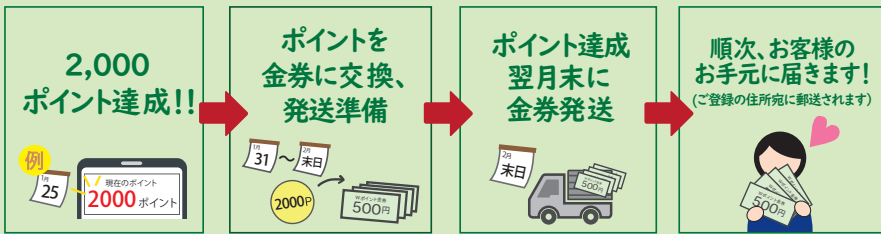

# えびすの宴

with SABAR

5/8(水)より、えびすの宴が「とろさば専門店 SABAR」と1つになりました。  
昼は「SABAR」、夜は「えびすの宴」として、お客様に美味しく楽しいひとときを  
ご提供してまいります。また、ディナータイムには  
SABARとのコラボメニューも。自慢の刺身や炭火焼き鳥はもちろん  
さば料理や、寿司などの新メニューが仲間入り!  
これまで以上に豊富な121品のお料理をご用意しております。

with SABAR  
とろ鯖 寿司 海鮮  
【営業時間】  
11:38~14:38(L.O.14:00)  
with SABAR 広島店

えびすの宴内に  
移転OPEN!

100円につき2ポイント付与

広島市中区堀川町3-13ラッキー会館2F

TEL:082-243-6166

【営業時間】 定休日:日曜日  
17:00~23:00(L.O.22:00)

## Wポイント金券発送スケジュール

Wポイント金券をご利用の際は  
必ずお手元のWポイントカード  
と一緒にご提示ください。

金券ご利用分にもポイントがつかます  
※Wポイントカードのご提示がないと  
金券をご利用いただく事ができません  
のでご注意ください。

こちらのお店全てでポイントが貯まります!